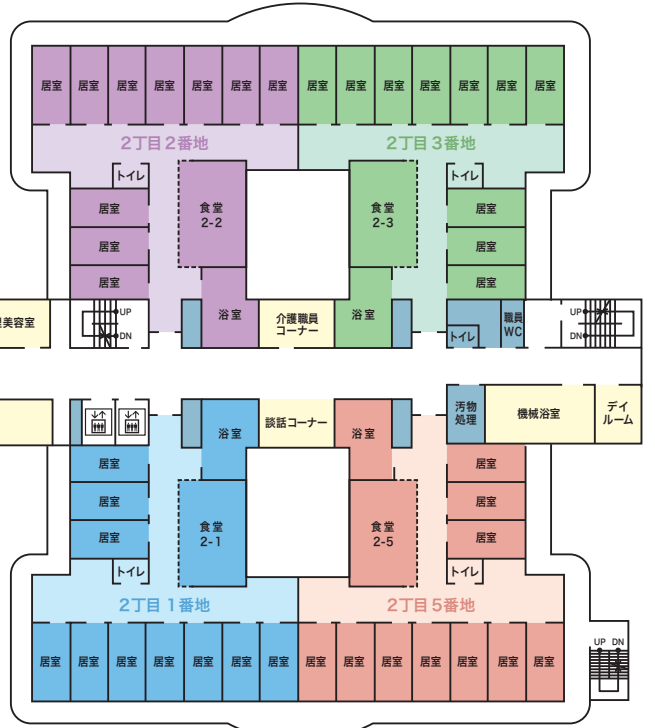

養護老人ホーム
ベルポートまるこ西

特別養護老人ホーム
ベルポートまるこ東

3F

養護老人ホーム
ベルポートまるこ西

特別養護老人ホーム
ベルポートまるこ東

2F

管理棟

ベルポートまるこ
デイサービスセンター

特別養護老人ホーム
ベルポートまるこ東

1F

管理棟