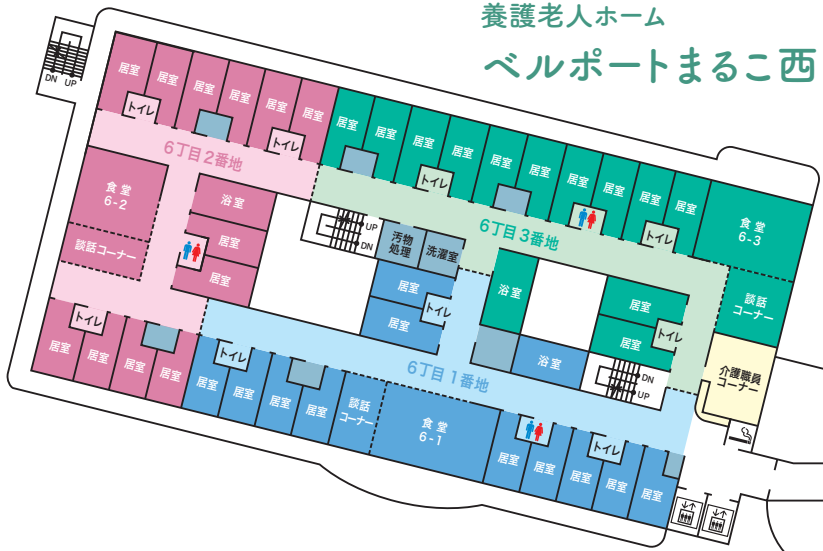

養護老人ホーム
ベルポートまるこ西

特別養護老人ホーム
ベルポートまるこ東

3F

養護老人ホーム
ベルポートまるこ西

特別養護老人ホーム
ベルポートまるこ東

2F

管理棟

ベルポートまるこ
デイサービスセンター

特別養護老人ホーム
ベルポートまるこ東

1F

管理棟