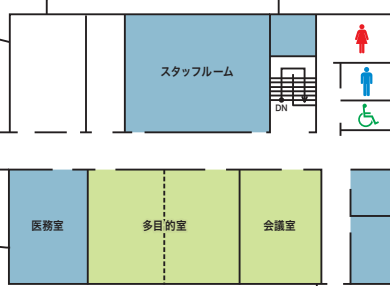

養護老人ホーム
ベルポートまるこ西

特別養護老人ホーム
ベルポートまるこ東

3F

養護老人ホーム
ベルポートまるこ西

特別養護老人ホーム
ベルポートまるこ東

2F

管理棟

ベルポートまるこ
デイサービスセンター

特別養護老人ホーム
ベルポートまるこ東

1F

管理棟